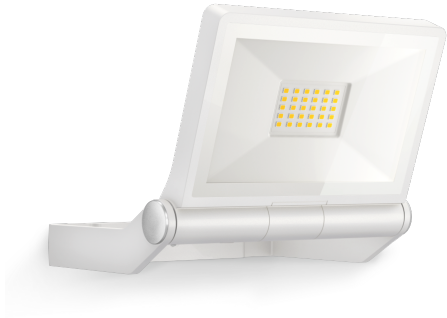

LED-Strahler ohne Sensor

# XLED ONE

weiß

EAN 4007841 065218

Art.-Nr. 065218